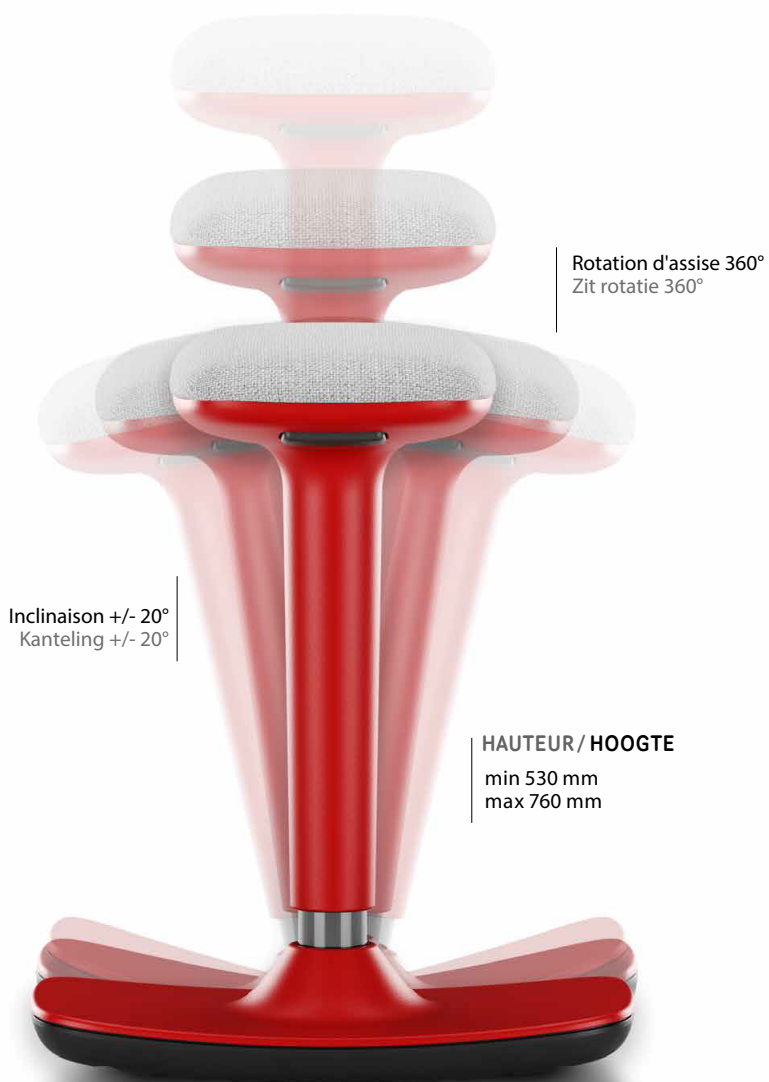

TANGO

SITIS[®]

UPGRADED BASICS

UPGRADED BASICS

SITIS[®]
UPGRADED BASICS

TANGO

Parfait dans les environnements de
bureau actuels.

Uitstekend in de hedendaagse
omgeving.

TANGO

ASSISE / ZIT

Tapissée avec tissu au choix dans la gamme Camira Era et Xtreme.
Boutons de réglage de la hauteur à droite et à gauche / Gestoffeerd met stof naar keuze uit het Era en Xtreme Camira-assortiment.
Knoppen voor hoogteinstelling rechts en links.

COLORI / KLEUR

- noir / zwart
- blanc / wit
- rouge / rood

SITIS®

UPGRADED BASICS