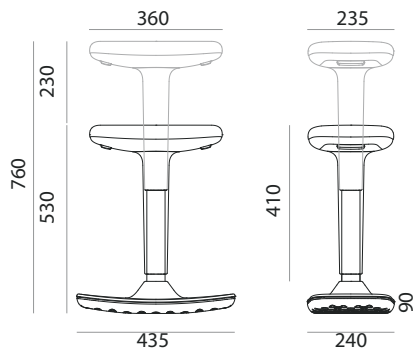

COLORI / KLEUR

- noir / zwart
- blanc / wit
- rouge / rood