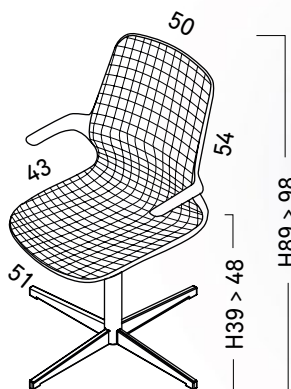

Optie: 700mm aluminium gietijzeren voet met chromen gas lift.

MAGLIA MEETING

REF. MM / _ / _

Deux versions: Une coque noire avec résille noire et une coque blanche avec résille gris clair.

Twee versies: Een zwarte schelp met een zwarte netstof en een witte schelp met een licht grijze netstof.

Option: Base en alu poli avec lift chrome.
Optie: Basis uit gepolijste aluminium met een chromen gas lift.

MAGLIA MEETING

FR Notre chaise s'ajuste en hauteur et en inclinaison en coulisant les discrètes poignées situées sous l'assise. En version Meeting aucune mobilité juste un ajustement parfait aidée par un mouvement giratoire.