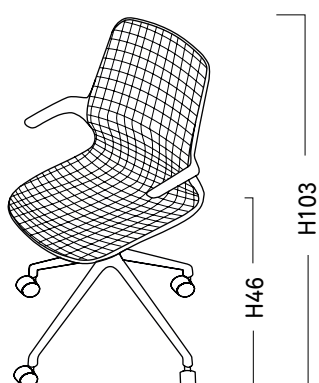

MAGLIA SWIVELING

FR Notre chaise s'ajuste uniquement en inclinaison en couissant la discrète poignée gauche situées sous l'assise. En version Swiveling la modernité des bases 4 branches à roulettes ou sur patins, pose la chaise en alternative haut de gamme de la chaise de réunion.

NL Onze stoel kan gekanteld worden door de discrete handgreep links onder de zitting te schuiven. De moderne 4-sterrenbasis met wielletjes of glijders, van de swiveling-versie zorgt voor een hoogwaardige alternatief van de vergaderstoel.