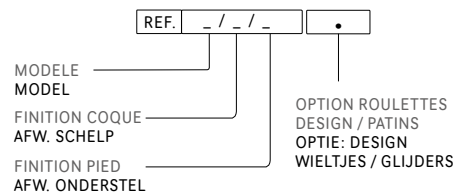

OPTIONS | OPTIES

ROULETTES DESIGN DESIGN WIELTJES

Pied Office & Swiveling Bureau- en Swiveling-onderstel

+ RB

Roulettes Design

Conçue par Philippe Starck, cette roulette se distingue par son modèle attrayant. Pivotante sans frein, en nylon et polyuréthane.

Design Wieltjes

Deze wieltjes, ontworpen door Philippe Starck, vallen op dankzij hun aantrekkelijke model. Roterend zonder rem, uit nylon en polyurethaan.

+ RN

ROULETTES WIELTJES

Pied Alto Alto Onderstel

+ WHSA

Roulettes Sol Dur

Roulettes prévues pour les sols comme le carrelage, le lino, le béton lissé.

Wieltjes Zachte Zwenkwielen

Wielen voor harde vloeren, wielen dat voorbehouden zijn voor harde oppervlaktes zoals tegels, linoleum en glad beton.

+ WHSF

Roulettes Freinées

Idem que la roulette sol dur ci-dessus (WHSA) mais avec frein afin d'empêcher que la chaise ne roule plus loin lorsque les personnes se lèvent.

Geremde Wielen

Idem als voor de WHSA maar met een rem wanneer de persoon opstaat om te voorkomen dat de stoel verder rolt.

+ WHCH

Roulettes Freinées en Charge

Dans ce cas ci, c'est l'inverse: il s'agit d'un frein qui descend lorsqu'une personne est assise sur le siège.

Geremde Rollen Onder Belasting

In dit geval is het het tegenovergestelde, het is een rem dat naar beneden gaat wanneer de persoon gaat zitten. Geremde wielen onder belasting.

+ ROLA

Roulettes Ø65mm

Roulettes pour sol dur de diamètre supérieur aux roulettes standards pour plus de mobilité.

Wieltjes Ø65mm

Wielen voor harde vloeren maar met een diameter van 65mm.

+ ROUL

Roulettes Standard

Standaard Wieltjes