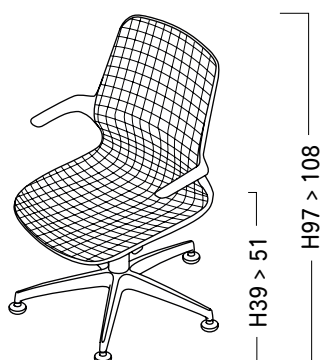

Deux versions: Une coque noire avec résille noire et une coque blanche avec résille gris clair.

Twee versies: Een zwarte schelp met een zwarte netstof en een witte schelp met een licht grijze netstof.

Option: Base en fonte d'alu 700mm avec lift chromé.

Optie: 700mm aluminium gietijzeren voet met chromen gas lift.