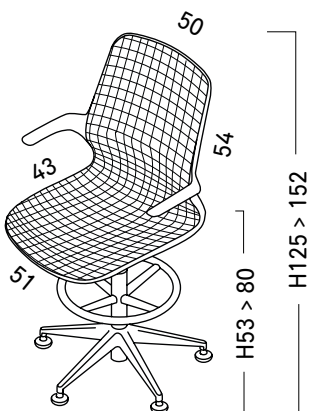

Une coque noire avec résille noire
Een zwarte schelp met een zwarte
netstof.

Mécanique basculante
intégrée
Geïntegreerd
kantelmechanisme

Base 5 branches polyamide
5-tak poliamide basis