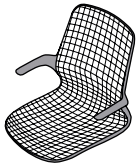

Standards
Standaard

REF. ROUL

MAGLIA ALTO

FR Chaise haute permettant de facilement pivoter à 360°, pratique pour les postes réglables en hauteur et les accueils. Notre siège s'ajuste en hauteur et en inclinaison en couissant les discrètes poignées situées sous l'assise. Dans cette version, la chaise peut devenir mobile en remplaçant les patins par des roulettes.

NL Hoge stoel voor werkplaats met gemakkelijke 360° rotatie, handig voor in hoogte verstelbare werkplekken en receptieruimtes. Eenvoudige maar effectieve Stoel -en ruginstellingen, onze stoel kantelt en past zich aan in hoogte door de discrete handgrepen onder de zitting te verschuiven. In deze versie kan de stoel mobiel worden door de doppen te vervangen door wieltjes.

Une coque noire avec résille noire
Een zwarte schelp met een zwarte
netstof.

Mécanique basculante
intégrée
Geïntegreerd
kantelmechanisme

Base 5 branches polyamide
5-tak poliamide basis

FINITIONS | AFWERKINGEN

COQUE - PIED - RESILLE
SCHELP - VOET - NETSTOF

Coque et résille
Schelp en netstof

Polyester / Résille polyester
Polyester / Polyester netstof

Blanc / Wit Gris clair / Licht grijs

Noir / Zwart Noir / Zwart