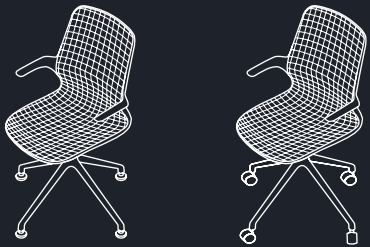

MAGLIA

Design Massimo Costaglia, Giulio Mazzanti

FR Des lignes sinueuses rendant une structure légère et harmonieuse. MAGLIA même si très esthétique offre également un grand confort. Destinés aux espaces de travail et aux salles de réunion.

NL Bochtige lijnen, vormen een lichte en harmonieuze structuur. MAGLIA, zelfs heel esthetisch, biedt ook veel comfort aan. Ontworpen voor werkrumtes en vergaderrumtes.

CONTENU | INHOUD

MAGLIA OFFICE

Base 5 branches à roulettes ou avec patins.
5-sterrenbasis, keuze tussen wieltjes of glijders.

p. 16 - 17

MAGLIA MEETING

Base 4 branches, ajustable en hauteur.
4-sterrenbasis, verstelbaar in de hoogte.

p. 18 - 19

MAGLIA SWIVELING

Base 4 branches giratoire sur roulettes ou patins.
Roterende 4-sterrenbasis, keuze tussen wieltjes of glijders.

p. 20 - 21

MAGLIA ALTO

Base 4 branches ajustable giratoire sur roulettes ou patins.
Roterende verstelbaar
4-sterrenbasis, keuze tussen wieltjes of glijders.

p. 22 - 23

FINITIONS ET OPTIONS AFWERKINGEN EN OPTIES