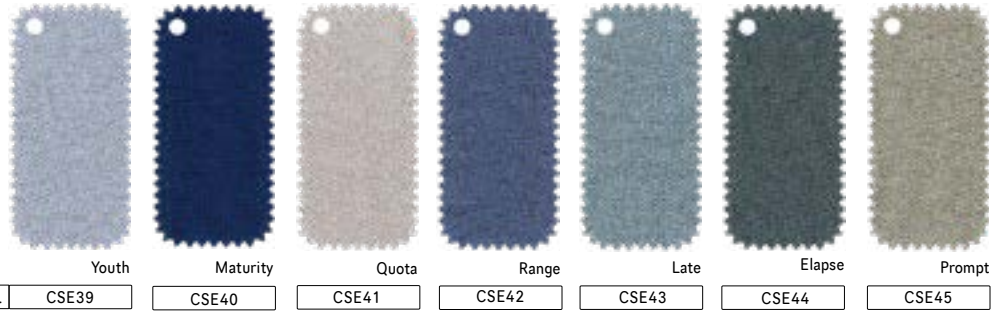

FINITIONS | AFWERKINGEN

ASSISE TAPISSEE
GESTOFFEERDE ZITTING

Polyester ERA