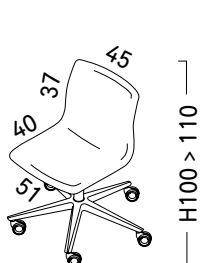

OPTION
Accoudoirs
fonte d'alu noirs
ou alu poli.
OPTIE
Zwarte
gegoten alu of
gietaluminium
armleuningen.

3 mécaniques possibles:
Assise fixe,
Assise basculante,
Assise 3D.

3 mogelijke mechanismen:
Vaste stoel,
Kantelbare stoel,
3D-stoel.

Base 5 branches
polyamide noir avec
lift noir, ou base en
fonte d'alu avec lift
chromé.
Tube intérieur
chromé.
5-tak zwarte
polyamide basis met
zwarte lift, of basis in
gegoten aluminium
met chromen lift.
Binnenband chroom.