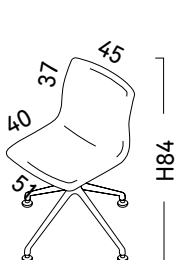

3 mécaniques possibles:
Assise fixe,
Assise basculante,
Assise 3D.
3 mogelijke mechanismen:
Vaste stoel,
Kantelbare stoel,
3D-stoel.

Coque tapissée avec un tissu polyester.
Voir finitions p.46.
De stoel kan ook worden bekleed met een polyester stof. Zie afwerkingen p.46.

Base 4 branches polyamide noir ou blanc.
4-tak zwarte of witte polyamide basis.