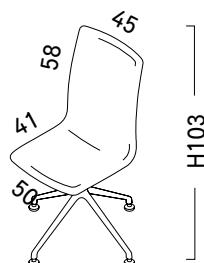

Base 4 branches métal noir, blanc ou fonte d'alu.
4-tak gepolijste Kruisvoet met chromen lift.