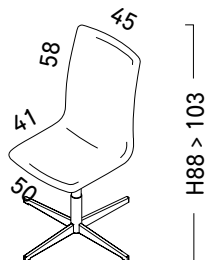

2 hauteurs de dossiers disponibles.
2 beschikbare rughoogtes.

OPTION
Accoudoirs fonte d'alu noirs ou alu poli.
OPTIE
Zwarte gegoten alu of gietaluminium armleuningen.

Manette de réglage et platine noires.
Zwarte hendel en plaat voor hoogteverstelling.