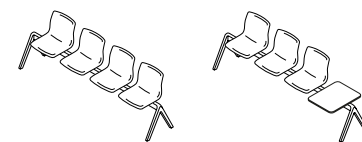

KODA PANCA V

REF. V _ / KO / _

Coque tapissée avec un tissu polyester.
Voir finitions p.46
De stoel kan ook worden bekleed met een polyester stof.
Zie afwerkingen p.46

OPTION
Table mélamine noire
Dim: 45 x 45 x 2,5cm
OPTIE
Zwarte melamine tafel
Afm: 45 x 45 x 2,5 cm

Dossier hauteur 38cm
Hoogte rugleuning 38cm

Montant vertical acier, et pieds nylon, 52 x h38 mm.
Verticale stalen staander, en nylon voeten, 52 x h38 mm.

KODA PANCA

l.123 cm

l.185 cm

l.246 cm

83

KODA PANCA V

l.123 cm

l.185 cm

l.246 cm

80