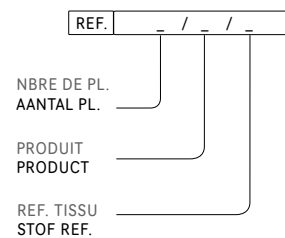

CHAISES
STOELEN

Structure Panca V
Structuur Panca V

V_ / KO / _

Métal
Metaal

Noir / Zwart

POUTRES
BALKEN

FINITIONS | AFWERKINGEN

ASSISE TAPISSEE
GESTOFFEERDE ZITTING