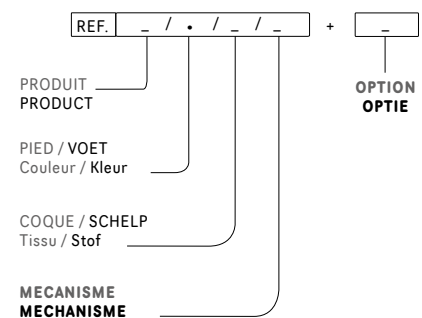

MECANISMES | MECHANISMEN

MECANISMES MECHANISMEN

_ / _ / _ / MF

FR

Assise Fixe

Mécanisme simple permettant le réglage en hauteur de l'assise tout au plus. Sur les versions Swiveling, cette fonction n'est pas d'application.

_ / _ / _ / FLEX

Assise Flex

Nouveau concept de mécanisme avec un léger mouvement 3D permettant d'accompagner les mouvements du corps. Réglage en hauteur disponible sauf sur la version Swiveling.

_ / _ / _ / MB

Assise Basculante

Un seul levier pour monter / descendre et ouvrir / fermer la mécanique. Mouvement de basculement d'assise avec 3 positions de blocage.

NL

Vaste Stoel

Eenvoudig mechanisme waardoor de zitting maximaal in hoogte verstelbaar is. Op Swiveling versies is deze functie niet van toepassing.

Flex Stoel

Nieuw mechanismeconcept met een lichte 3D-beweging om de bewegingen van het lichaam te begeleiden. Hoogteverstelling beschikbaar behalve op de zwenkbare versie.

Kantelbare Stoel

Een enkele hendel om het mechanisme omhoog / omlaag te brengen en te openen / sluiten. Kantelbeweging van de stoel met 3 vergrendelingsposities.

NOTICE / TOELICHTING

CHAISES STOLEN

POUTRES BALKEN