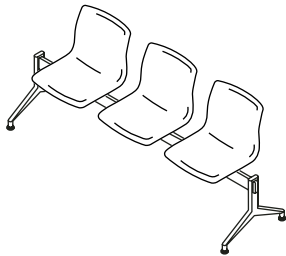

FINITIONS | AFWERKINGEN

PIETEMENTS
VOET

Pied Alto
Alto-basis

REF. KOBA / • / _ / _

Métal
Metaal

Chrome / Chromen

Noir / Zwart

REF. CH

REF. ZW

Structure Panca
Structuur Panca

T_ / KO / _

Métal
Metaal

Chrome / Noir
Chromen / Zwart

NOTICE / TOELICHTING

CHAISES
STOELEN

Structure Panca V
Structuur Panca V

V_ / KO / _

Métal
Metaal

Noir / Zwart

POUTRES
BALKEN