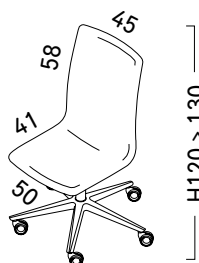

OPTION
Accoudoirs
fonte d'alu noirs
ou alu poli.
OPTIE
Zwarte
gegoten alu of
gietaluminium
armleuningen.

3 mécaniques possibles:
Assise fixe,
Assise basculante,
Assise 3D.

3 mogelijke mechanismen:
Vaste stoel,
Kantelbare stoel,
3D-stoel.

Base 5 branches
polyamide noir avec
lift noir, ou base en
fonte d'alu avec lift
chromé.
Tube intérieur
chromé.
5-tak zwarte
polyamide basis met
zwarte lift, of basis in
gegoten aluminium
met chromen lift.
Binnenband chroom.