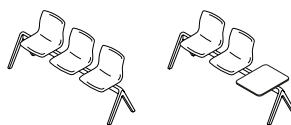

KODA PANCA V

REF. V _ / KO / _

Coque tapissée avec un tissu polyester.
Voir finitions p.46
De stoel kan ook worden bekleed met een polyester stof.
Zie afwerkingen p.46

OPTION
Table mélamine noire
Dim: 45 x 45 x 2,5cm
OPTIE
Zwarte melamine tafel
Afm: 45 x 45 x 2,5 cm

Dossier hauteur 38cm
Hoogte rugleuning 38cm

Montant vertical acier, et pieds nylon, 52 x h38 mm.
Verticale stalen staander, en nylon voeten, 52 x h38 mm.

KODA PANCA

l.123 cm

l.185 cm

l.246 cm

83

KODA PANCA V

l.123 cm

l.185 cm

l.246 cm

80