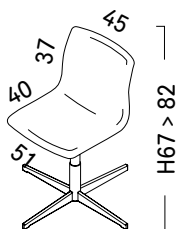

2 hauteurs de dossiers disponibles.
2 beschikbare rughoogtes.

OPTION
Accoudoirs fonte d'alu noirs ou alu poli.
OPTIE
Zwarte gegoten alu of gietaluminium armleuningen.

Manette de réglage et platine noires.
Zwarte hendel en plaat voor hoogteverstelling.