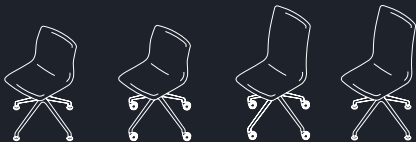

Een geheel met stof beklede stoelschaal met minutieuze details en een verfijnde stijl. De KODA-stoel bestaat in twee rug hoogtes, met of zonder armleuningen en valt op door zijn veelzijdigheid en onberispelijke uiterlijk.

CONTENU | INHOUD

KODA OFFICE

p. 8 - 15

Base 5 branches à roulettes, 2 hauteurs de dossier, coque tissu avec ou sans accoudoirs

5-sterrenbasis, keuze tussen wieltjes, 2 rug hoogtes, stoffen schaal met of zonder armleuningen

KODA MEETING

p. 16 - 21

Base 4 branches, ajustable en hauteur, 2 hauteurs de dossier, coque tissu avec ou sans accoudoirs

4-sterrenbasis, verstelbaar in de hoogte, 2 rug hoogtes, stoffen schaal met of zonder armleuningen

KODA SWIVELING

p. 22 - 27

Base 4 branches giratoire sur roulettes ou patins, 2 hauteurs de dossier, coque tissu avec ou sans accoudoirs

Roterende 4-sterrenbasis, keuze tussen wieltjes of glijders, 2 rug hoogtes, stoffen schaal met of zonder armleuningen