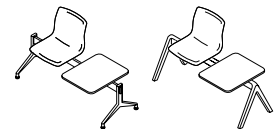

Zwarte Tafel voor balken

Zwarte melamine plank
Afm: 45 x 45 x 2.5 cm