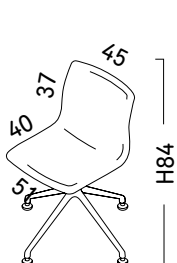

Base 4 branches métal noir, blanc ou fonte d'alu.
4-tak gepolijste Kruisvoet met chromen lift.