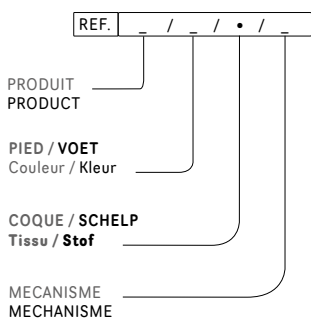

FINITIONS | AFWERKINGEN

ASSISE TAPISSEE
GESTOFFEERDE ZITTING

Coque Tapissée Gestoffeerde Schelp