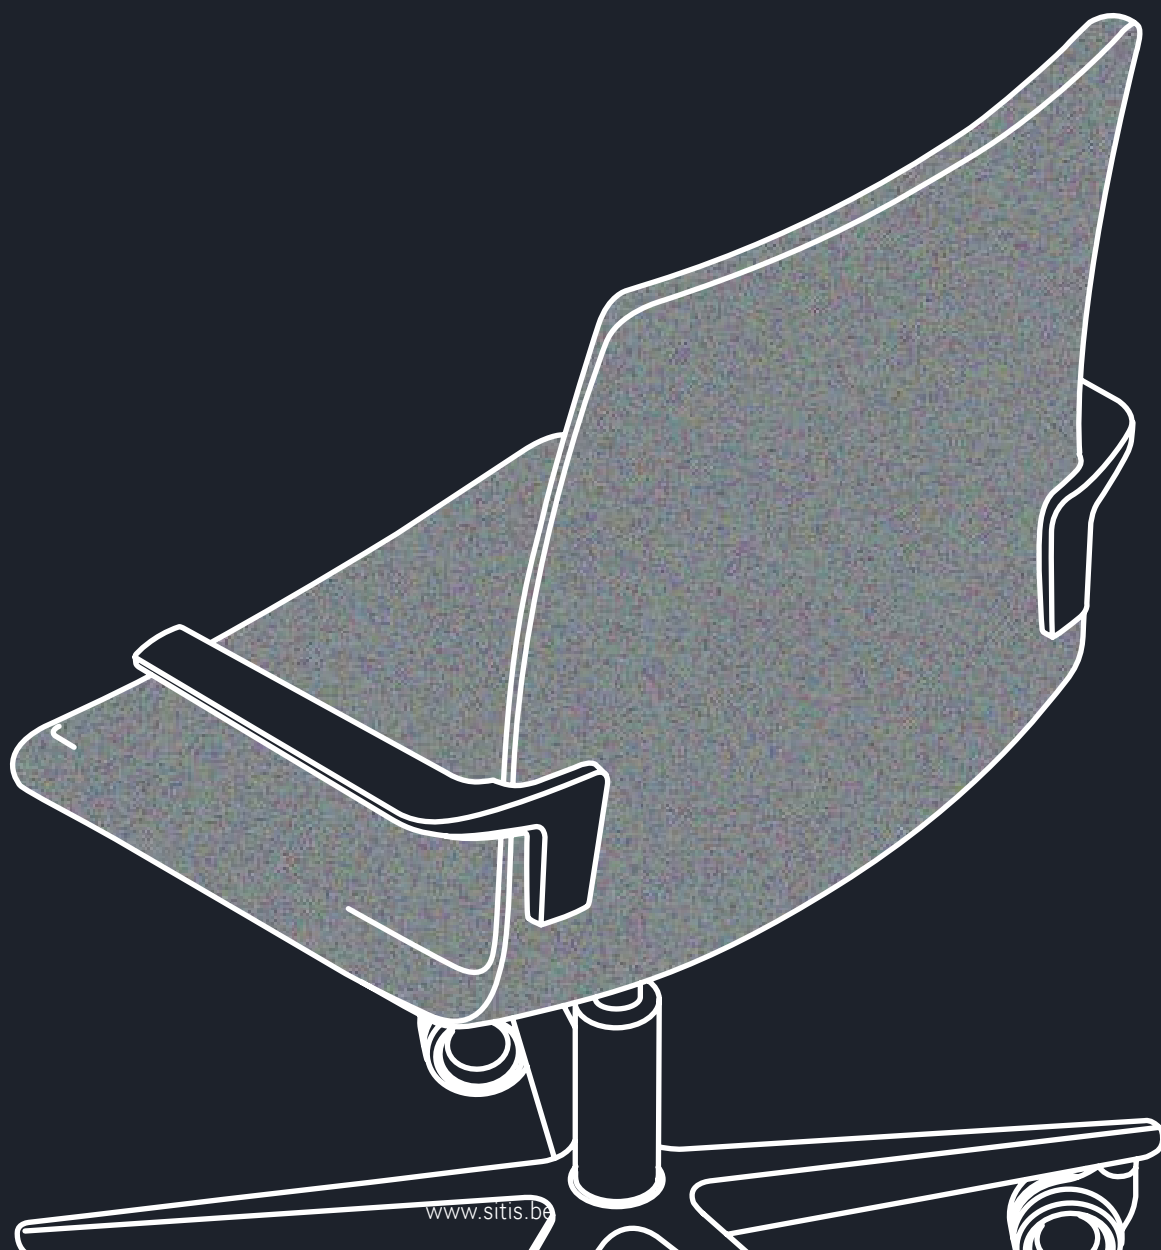

Avec une coque entièrement couverte de tissu aux détails soignés et au style épuré, la chaise KODA existe en deux hauteurs de dossier, avec ou sans accoudoirs et se distingue par sa polyvalence et son allure impeccable.

Een geheel met stof beklede stoelschaal met minutieuze details en een verfijnde stijl. De KODA-stoel bestaat in twee rug hoogtes, met of zonder armleuningen en valt op door zijn veelzijdigheid en onberispelijke uiterlijk.