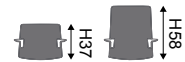

KODA OFFICE

REF. KOF / _ / _ / _ + _ _

Coque tapissée avec un tissu polyester.
Voir finitions p.46.
De stoel kan ook worden bekleed met een polyester stof. Zie afwerkingen p.46.

2 hauteurs de dossiers disponibles.
2 beschikbare rughoogtes.

Manette de réglage en hauteur et platine noires.
Zwarte hendel en plaat voor hoogteverstelling.