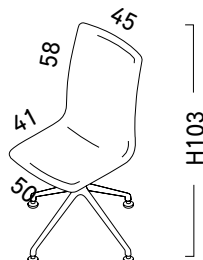

3 mécaniques possibles:
Assise fixe,
Assise basculante,
Assise 3D.
3 mogelijke mechanismen:
Vaste stoel,
Kantelbare stoel,
3D-stoel.

Coque tapissée avec un tissu polyester.
Voir finitions p.46.
De stoel kan ook worden bekleed met een polyester stof. Zie afwerkingen p.46.

Base 4 branches polyamide noir ou blanc.
4-tak zwarte of witte polyamide basis.