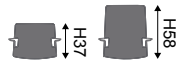

2 hauteurs de dossiers disponibles.
2 beschikbare rughoogtes.