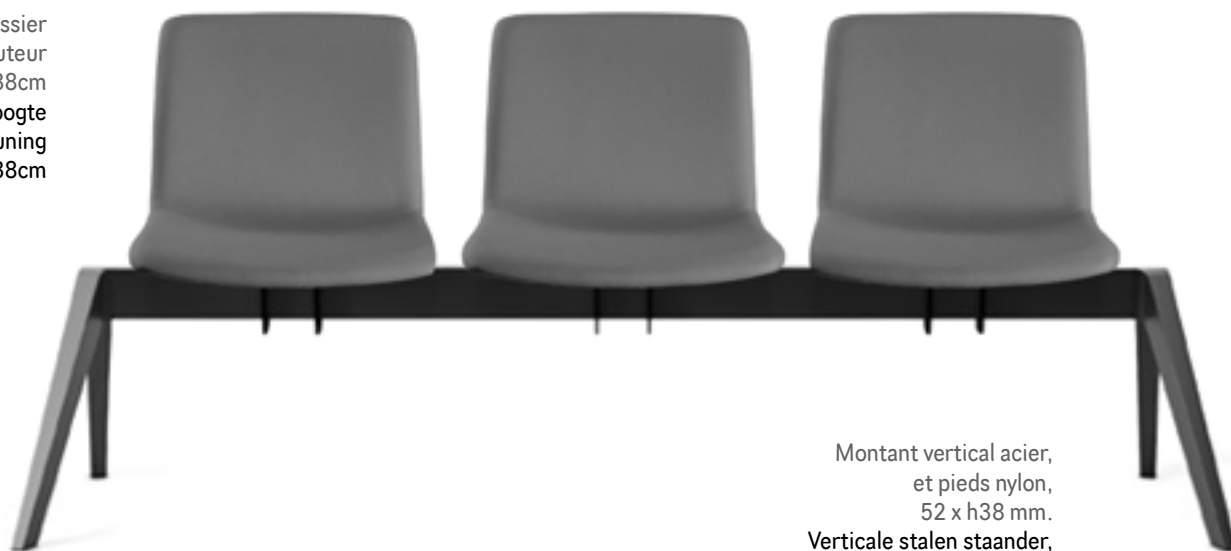

KODA PANCA V

REF. V _ / KO / _

Coque tapissée avec un tissu polyester.
Voir finitions p.46
De stoel kan ook worden bekleed met een polyester stof.
Zie afwerkingen p.46

OPTION
Table mélamine noire
Dim: 45 x 45 x 2,5cm
OPTIE
Zwarte melamine tafel
Afm: 45 x 45 x 2,5 cm

Dossier hauteur 38cm
Hoogte rugleuning 38cm

Montant vertical acier, et pieds nylon, 52 x h38 mm.
Verticale stalen staander, en nylon voeten, 52 x h38 mm.

KODA PANCA

l.123 cm

l.185 cm

l.246 cm

83

KODA PANCA V

l.123 cm

l.185 cm

l.246 cm

80