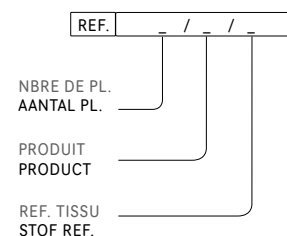

MECANISMES | MECHANISMEN

MECANISMES MECHANISMEN

_ / _ / _ / MF

FR

Assise Fixe

Mécanisme simple permettant le réglage en hauteur de l'assise tout au plus. Sur les versions Swiveling, cette fonction n'est pas d'application.

_ / _ / _ / FLEX

Assise Flex

Nouveau concept de mécanisme avec un léger mouvement 3D permettant d'accompagner les mouvements du corps. Réglage en hauteur disponible sauf sur la version Swiveling.

_ / _ / _ / MB

Assise Basculante

Un seul levier pour monter / descendre et ouvrir / fermer la mécanique. Mouvement de basculement d'assise avec 3 positions de blocage.

NL

Vaste Stoel

Eenvoudig mechanisme waardoor de zitting maximaal in hoogte verstelbaar is. Op Swiveling versies is deze functie niet van toepassing.

Flex Stoel

Nieuw mechanismeconcept met een lichte 3D-beweging om de bewegingen van het lichaam te begeleiden. Hoogteverstelling beschikbaar behalve op de zwenkbare versie.

Kantelbare Stoel

Een enkele hendel om het mechanisme omhoog / omlaag te brengen en te openen / sluiten. Kantelbeweging van de stoel met 3 vergrendelingsposities.

NOTICE / TOELICHTING

CHAISES STOLEN

POUTRES BALKEN