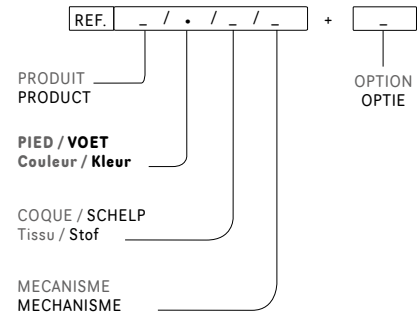

Métal
Metaal

Chrome / Noir
Chromen / Zwart

NOTICE / TOELICHTING

CHAISES
STOELEN