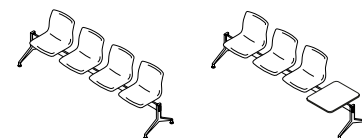

Dossier hauteur 38cm
Hoogte rugleuning 38cm

Montant vertical acier, et pieds nylon, 52 x h38 mm.
Verticale stalen staander, en nylon voeten, 52 x h38 mm.

KODA PANCA

l.123 cm

l.185 cm

l.246 cm

83

KODA PANCA V